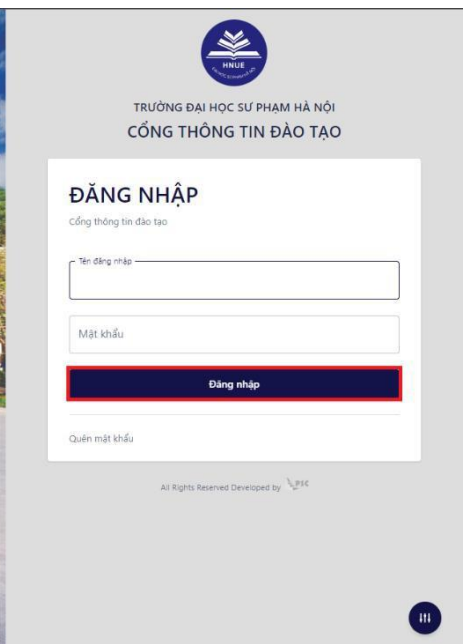

## 1. Đăng nhập hệ thống

**Bước 1:** Sinh viên truy cập vào cổng thông tin đào tạo theo đường dẫn sau:

<https://dtdh.hnue.edu.vn/>

**Bước 2:** Nhấn chọn nút **Đăng nhập** để đăng nhập vào hệ thống.

**Bước 3:** Nhập tài khoản và mật khẩu.

Vd: Sinh viên có tài khoản (725802001) và mật khẩu (123456).

Sinh viên nhập vào các ô như sau: **Tên đăng nhập: 725802001; Mật khẩu: 123456.**

**Bước 4:** Sau đó nhấn chọn nút **Đăng nhập** để thực hiện đăng nhập vào hệ thống.

Giao diện chính hiển thị sau khi đăng nhập thành công:

**Thông tin sinh viên**

**Thông tin liên lạc**

Dân tộc	Kinh
Tôn giáo	
Quốc gia	Việt Nam
Tỉnh thành	Thành phố Hà Nội
Quận huyện	Quận Đống Đa
Di động	
Điện thoại	
Email cá nhân	