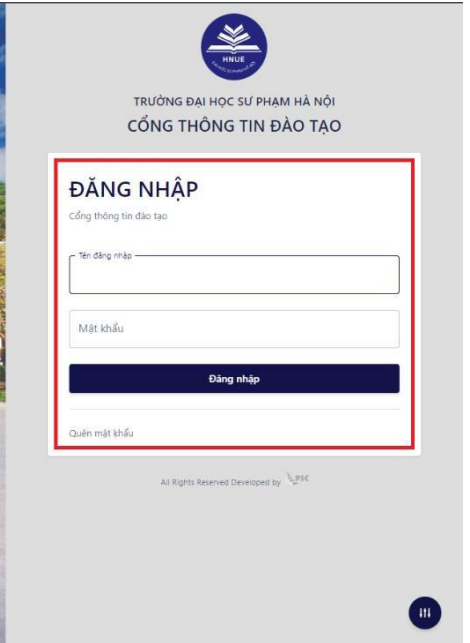

## 1. Đăng nhập hệ thống

**Bước 1:** Sinh viên truy cập vào cổng thông tin đào tạo theo đường dẫn sau:

<https://dtdh.hnue.edu.vn/>

**Bước 2:** Nhấn chọn nút **Đăng nhập** để đăng nhập vào hệ thống.

**Bước 3:** Nhập tài khoản và mật khẩu.

Vd: Sinh viên có tài khoản (725802001) và mật khẩu (123456).

Sinh viên nhập vào các ô như sau: **Tên đăng nhập: 725802001; Mật khẩu: 123456.**

**Bước 4:** Sau đó nhấn chọn nút **Đăng nhập** để thực hiện đăng nhập vào hệ thống.

Giao diện chính hiển thị sau khi đăng nhập thành công:

**Thông tin sinh viên**

**Thông tin liên lạc**

Dân tộc	Kinh
Tôn giáo	
Quốc gia	Việt Nam
Tỉnh thành	Thành phố Hà Nội
Quận huyện	Quận Đống Đa
Di động	
Điện thoại	
Email cá nhân	